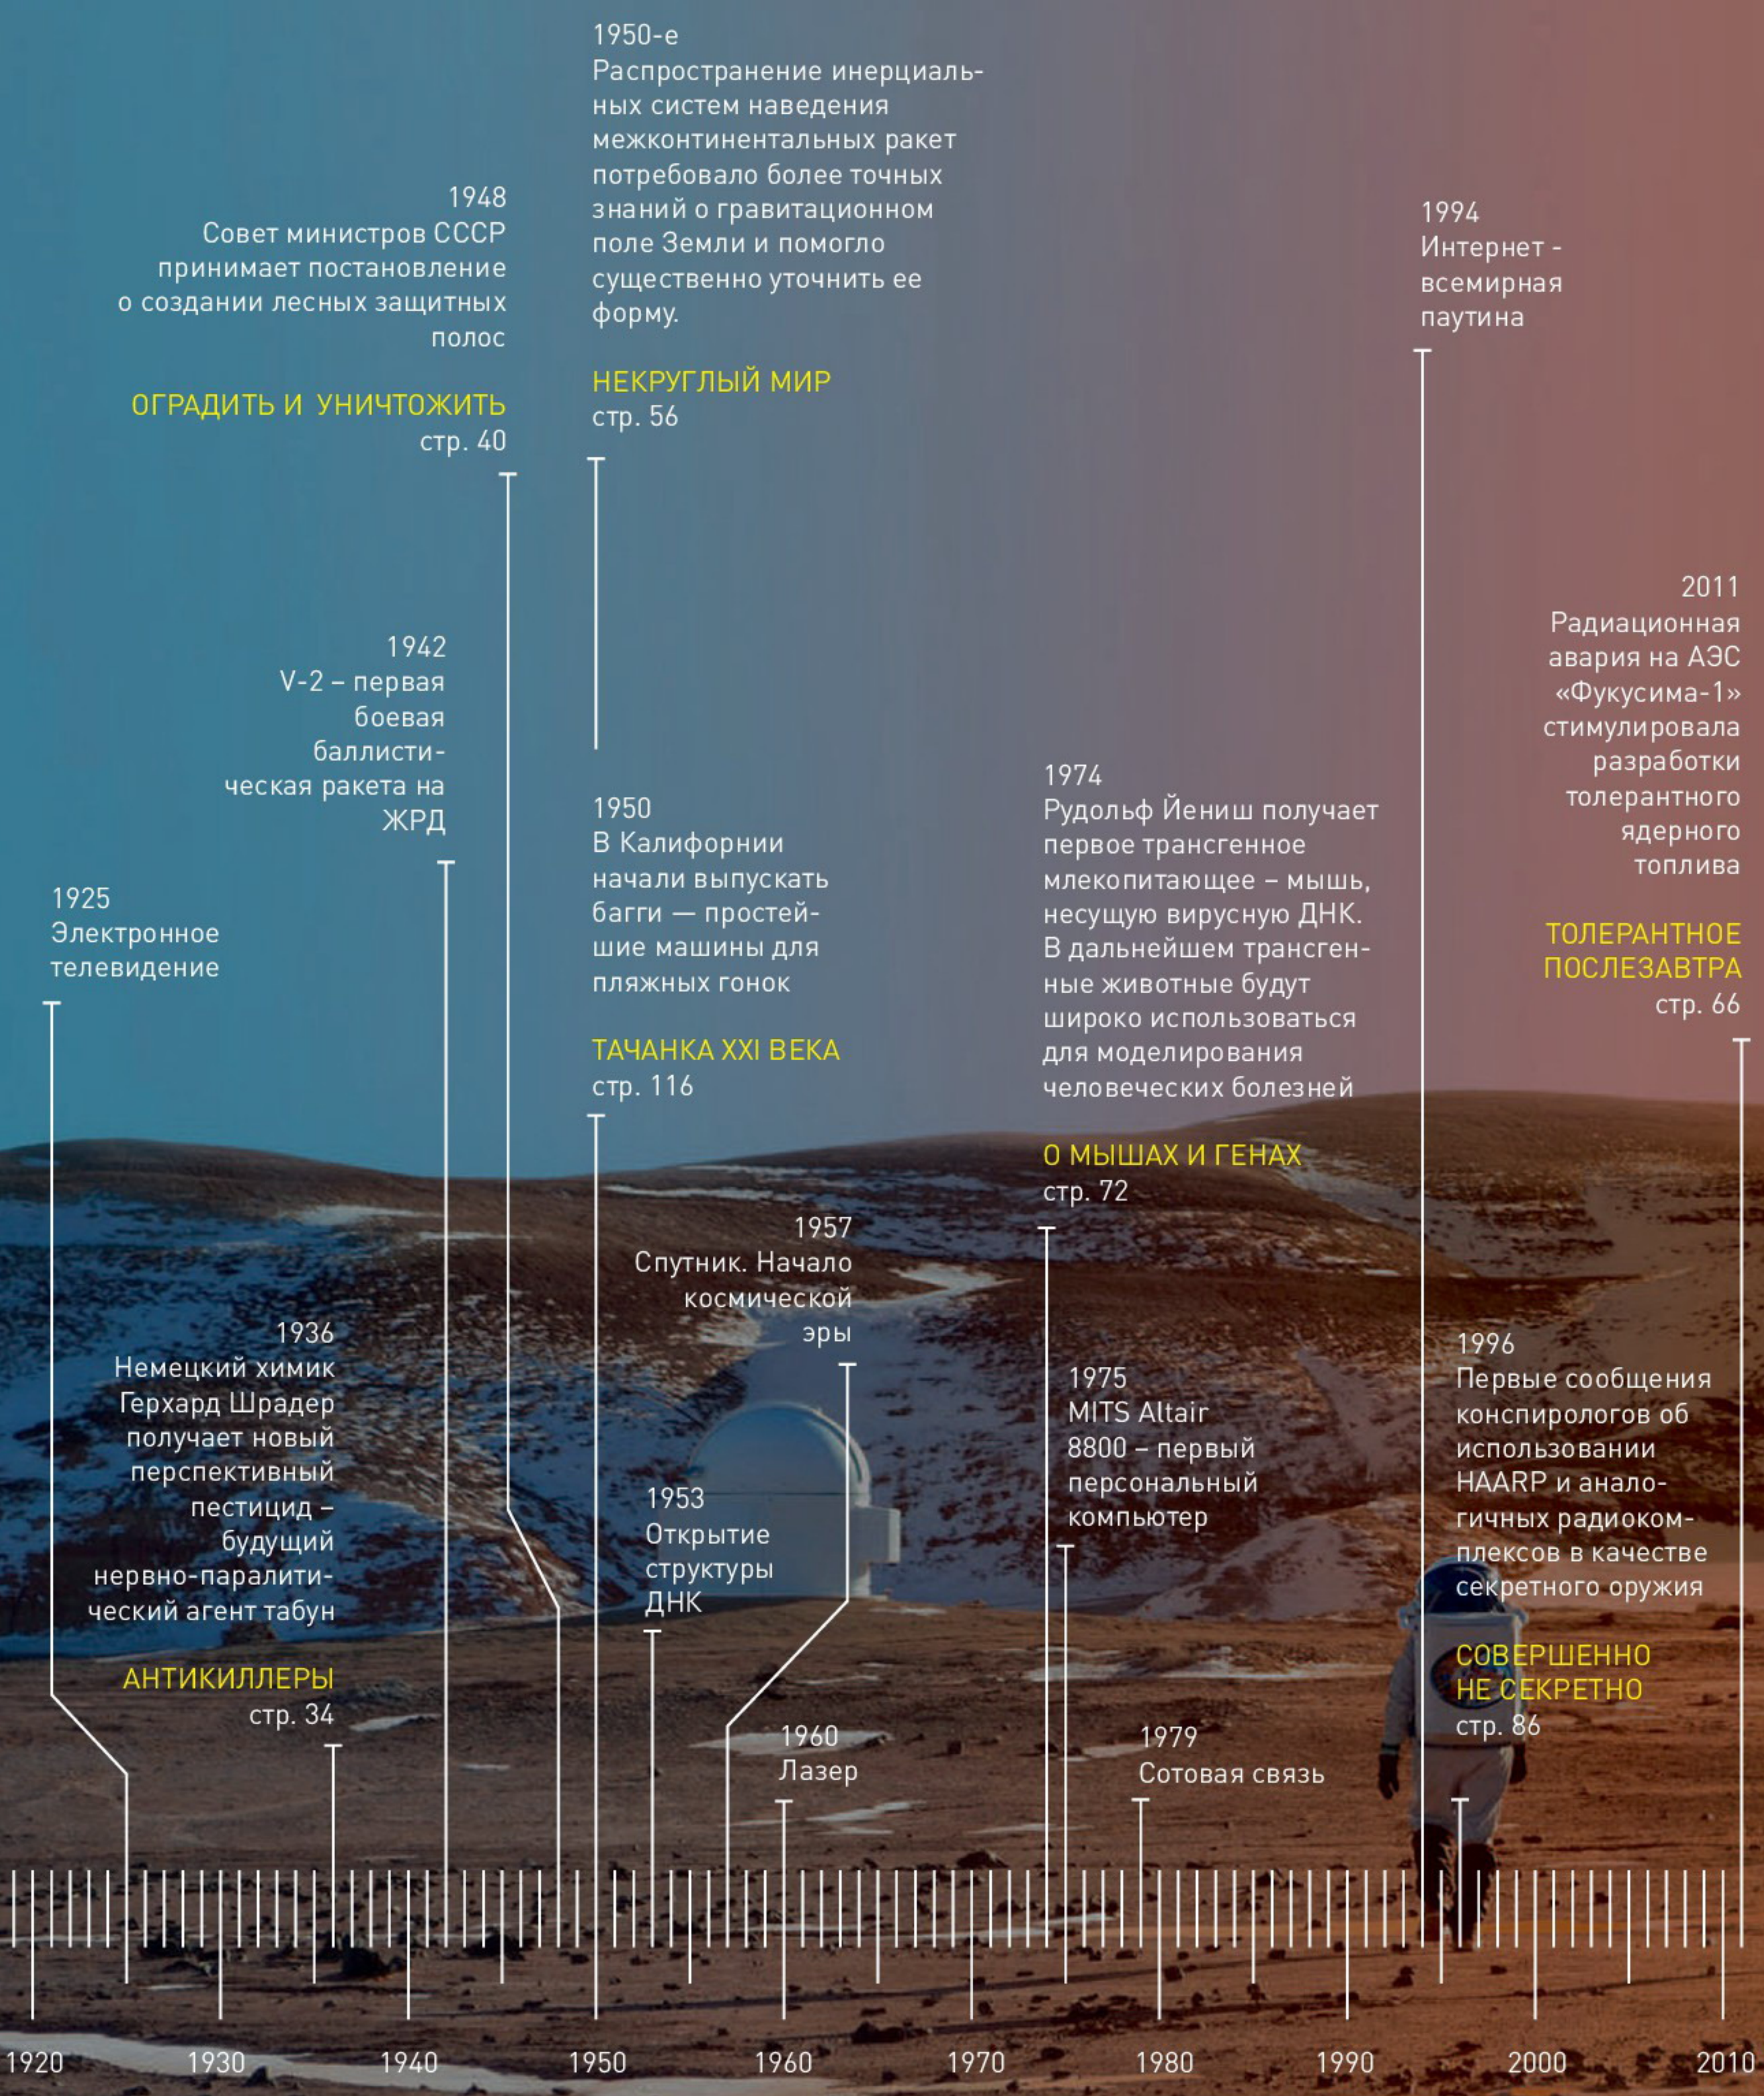

100
←
100

ИГРЫ, В КОТОРЫЕ МЫ ИГРАЕМ

ПРОГНОЗИРУЯ ДАЛЕКОЕ БУДУЩЕЕ, МЫ ОГЛЯДЫВАЕМСЯ НА ПРОШЛОЕ, И ПОТОМУ ЧАЩЕ ВСЕГО ОШИБАЕМСЯ. МЫ НЕ ПОЛЕТЕЛИ К ЗВЕЗДАМ В 2000-М, КАК МЕЧТАЛОСЬ В 1960-Е. СЕЙЧАС МЫ ВЕРИМ, ЧТО БУДУЩЕЕ СВЯЗАНО С ПРОГРЕССОМ В ОБЛАСТИ ИСКУССТВЕННОГО ИНТЕЛЛЕКТА И БИОТЕХНОЛОГИЙ, ХОТЯ НОВЫЕ ОТКРЫТИЯ МОГУТ НАПРАВИТЬ ЧЕЛОВЕЧЕСТВО СОВСЕМ В ИНОМ НАПРАВЛЕНИИ. И ПУСТЬ ПОПЫТКА ЗАГЛЯНУТЬ В ДАЛЕКОЕ БУДУЩЕЕ, ЭТО ОТЧАСТИ ИГРА, НО ЭТО ИГРА ИНТЕЛЛЕКТУАЛЬНАЯ, А ТАКИЕ ИГРЫ ОЧЕНЬ НРАВЯТСЯ И ТЕМ, КТО СДЕЛАЛ 200 НОМЕРОВ «ПМ», И ТЕМ, КТО ЧИТАЕТ НАШ ЖУРНАЛ ДАВНО ИЛИ С НЕДАВНИХ ПОР.

2024
Телескоп Джеймса Уэбба, пуск которого запланирован на 2021 год, отработает основное время и найдет новые экзопланеты, среди которых может оказаться «Земля 2.0»

ЛИНЗА ПО ИМЕНИ СОЛНЦЕ
стр. 52

2035
Первый пилотируемый полет на Марс

НАСЛЕДНИК «ЭНЕРГИИ»
стр. 80

2029
Машинный интеллект достигает уровня человеческого

2026
Синтезированный геном человека

2041
Новая башня W350 (350 м, 70 этажей) в Токио станет высочайшим деревянным небоскребом мира

2100
Начало терраформирования Марса

2116
Космический корабль «Ностромо» отправляется в первый грузовой рейс; через четыре года офицер Элен Рипли уничтожит его вместе с опасным ксеноморфом

ЖЕЛЕЗНЫЕ РУКИ
стр. 19